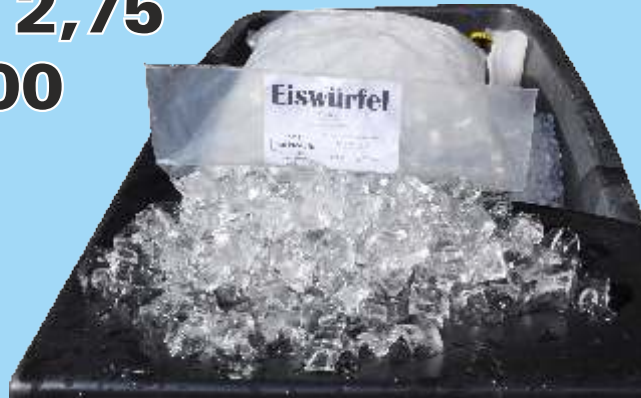

Eiswürfel

1 Eiswürfel = ca. 2 x 2 cm und ca. 8 g schwer

1 Beutel 2,5 kg **2,75**

4 Beutel **10,00**

BlockEis

1 BlockEis = Länge 33 x Breite 15 x Höhe 13 cm (alles ca. Angaben)

1 Block 4 kg **3,00**

4 Blöcke **10,00**

Crushed Ice

1 Beutel 2,5 kg **2,75**

6 Beutel **15,00**

PlattenEis

1 PlattenEis = Länge 36 x Breite 29 x Höhe 6 cm (alles ca. Angaben)

1 Platte 4 kg **3,00**

4 Platten **11,00**

Mengen

Einzelhandel Lieferservice Großhandel

Eiswürfel

ca. 7-8 Stück pro Longdrink.
ca. 2,5 kg je Sektkühler oder
mehr je nach Größe

Crushed Ice

ca. 150 g pro Cocktail

PlattenEis oder BlockEis

zum Kühlen z.B. einer Kiste Bier
je eine Platte oder ein Block.
Zuerst die Flaschen in eine „Speißbütt“
(Mörtelkübel, Betonkübel) geben.
Dann das PlattenEis oder BlockEis
oben auf die Flaschen legen.
Desto kleiner das Eis ist, umso
schneller kühlt es - Viel Spaß